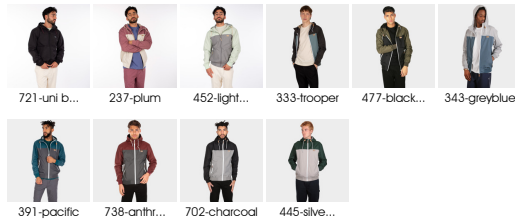

MILLENIO JACKET

ID: 914B110
Water-Resistant Nylon Jacket

FEATURES

lightweight jacket in recycled nylon; water- repellent and breathable (5000mm/br); packable in backpack ; windblocker; contrast color on sleeves; stand up collar with hidden hood; front flap and full-length zip; hidden front pocket...

COLORS

TERANCE JACKET

ID: 9176120
Water-Resistant Poly Cotton Ja...

FEATURES

light jacket; water- repellent and breathable (10000mm/br); windblocker; taped seams; contrast color upper part and sleeves; adjustable hood; matt coated zips; set-in front pockets with zip; rib cuffs at sleeve endings and hemline;...

COLORS

#2

TERANCE ANORAK

ID: 914B120
Water-Resistant Poly Cotton An...

FEATURES

light anorak; water- repellent and breathable (10000mm/br); windblocker; taped seams; contrast color upper part and sleeves; stand up collar and adjustable hood; matt coated zips; set-in front pockets with zip; adjustable sleeve en...

COLORS

#3

RESULANER JACKET

ID: 910B116
Recycled Polyester Jacket

FEATURES

super light recycled polyester jacket; water- repellent and breathable membrane(5000mm/br); light mesh lining in body and sleeves; front pockets with zip; adjustable hood; soft rib cuffs on sleeves and hemline; vegan ...

COLORS

#4

ACHTERDECK JACKET

ID: 913B111
Water-Resistant Nylon Hooded J...

FEATURES

lightweight jacket in recycled nylon; water- repellent and breathable (5000mm/br); windblocker; contrasting shoulder part including hood and sleeves; adjustable hood; full-length zip; set-in front pockets with zip; rib cuffs at sleeve...

COLORS

#5

#6

AUF DECK JACKET

ID: 9864240
Water-Resistant Nylon Hooded J...

FEATURES