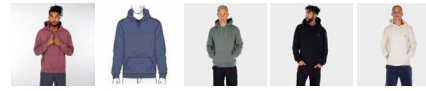

COLORS

237-plum 316-dove ... 467-jungl... 700-black 514-undyed