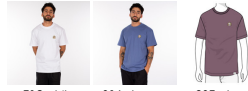

COLORS

710-white 316-dove ... 237-plum

#78