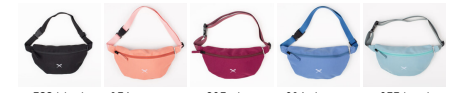

COLORS

700-black 176-cream... 237-plum 316-dove... 377-beryl