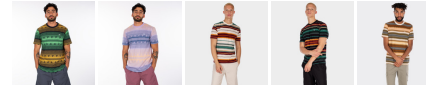

COLORS

365-navy ... 316-dove ... 603-beige 700-black 516-toffee