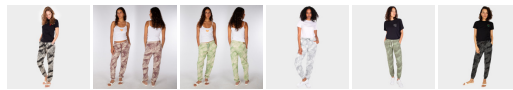

COLORS

700-black 237-plum 453-aloë 751-grey 471-olive 720-black...

311-thund... 556-red b...