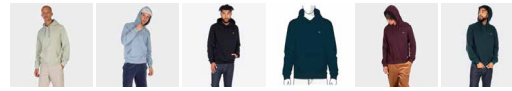

452-light... 304-light... 700-black 340-dark ... 292-cauber... 435-night...

514-undyed 234-vint ...