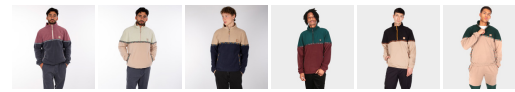

COLORS

237-plum 452-light... 357-marine 435-night... 493-khaki 436-hunter