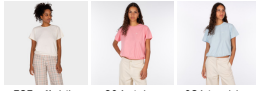

COLORS

707-offwhite 234-vint... 306-ice blue