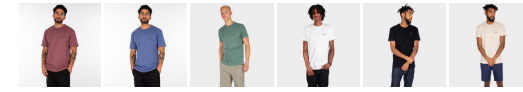

COLORS

237-plum 316-dove ... 467-jungl... 710-white 700-black 497-beach

377-beryl

#84