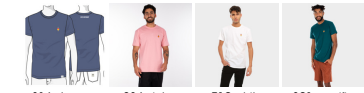

COLORS

316-dove ... 234-vint ... 710-white 391-pacific