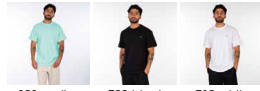

COLORS

393-carib... 700-black 710-white

RETAIN TEE

#73

ID: 110D37B
Roundneck T-Shirt