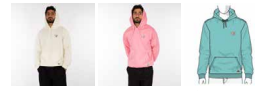

COLORS

707-offwhite 234-vint ... 393-carib...